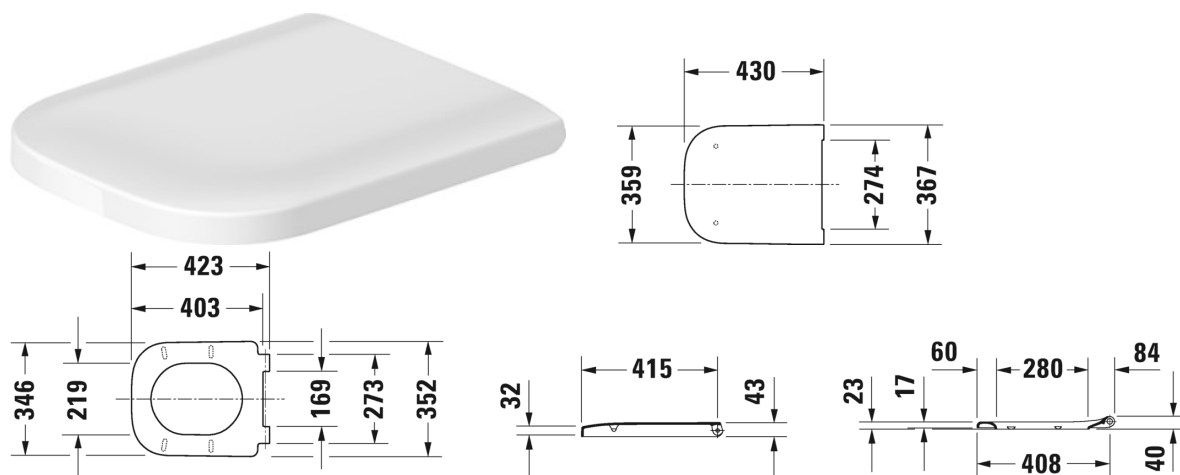

Happy D.2 WC-ülőke # 006459..00 / 006459..00

WC-ülőke	Dimension	Weight	Order number
levehető, zsanér nemesacél, lecsapódásgátló mechanizmussal			
Colors			
00 White Alpin 13 Anthracite Matt			
Variant			
belső szín fehér, külső szín fehér		2,400 kg	006459..00
belső szín antracit matt, külső szín antracit matt		2,400 kg	006459..00

Minden rajz tartalmazza a szükséges méreteket, amelyekre a szabványos tűréshatárok vonatkoznak. Ezek mm-ben vannak megadva és nem kötelező érvényűek. Pontos méretek, különösen az egyedi beépítési forgatókönyvek esetében, csak a kész darabról vehetők.